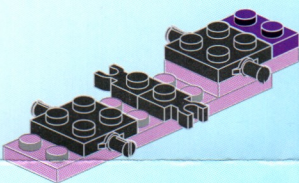

## 创世者战神

1401-6

AGES: 6+

PCS: 78

铲车

集齐7套组成强大战神!

9

10

1

2

3

4

5

6

7

8