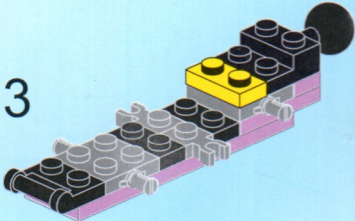

CREATIVE MASTER

创世者战神

1401-6

AGES: 6+

PCS: 78

铲车

集齐7套组成强大战神!

9

10

1

2

3

4

5

6

7

8

11

12

13