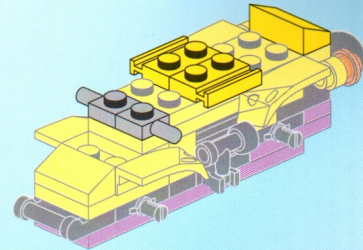

## 创世者战神

1401-6

AGES: 6+

PCS: 78

铲车

集齐7套组成强大战神!

9

10